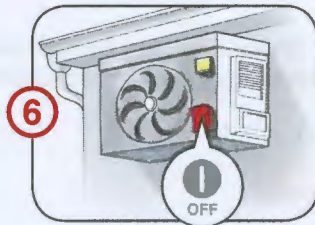

6 Lüftungs- und Klimaanlage abschalten.