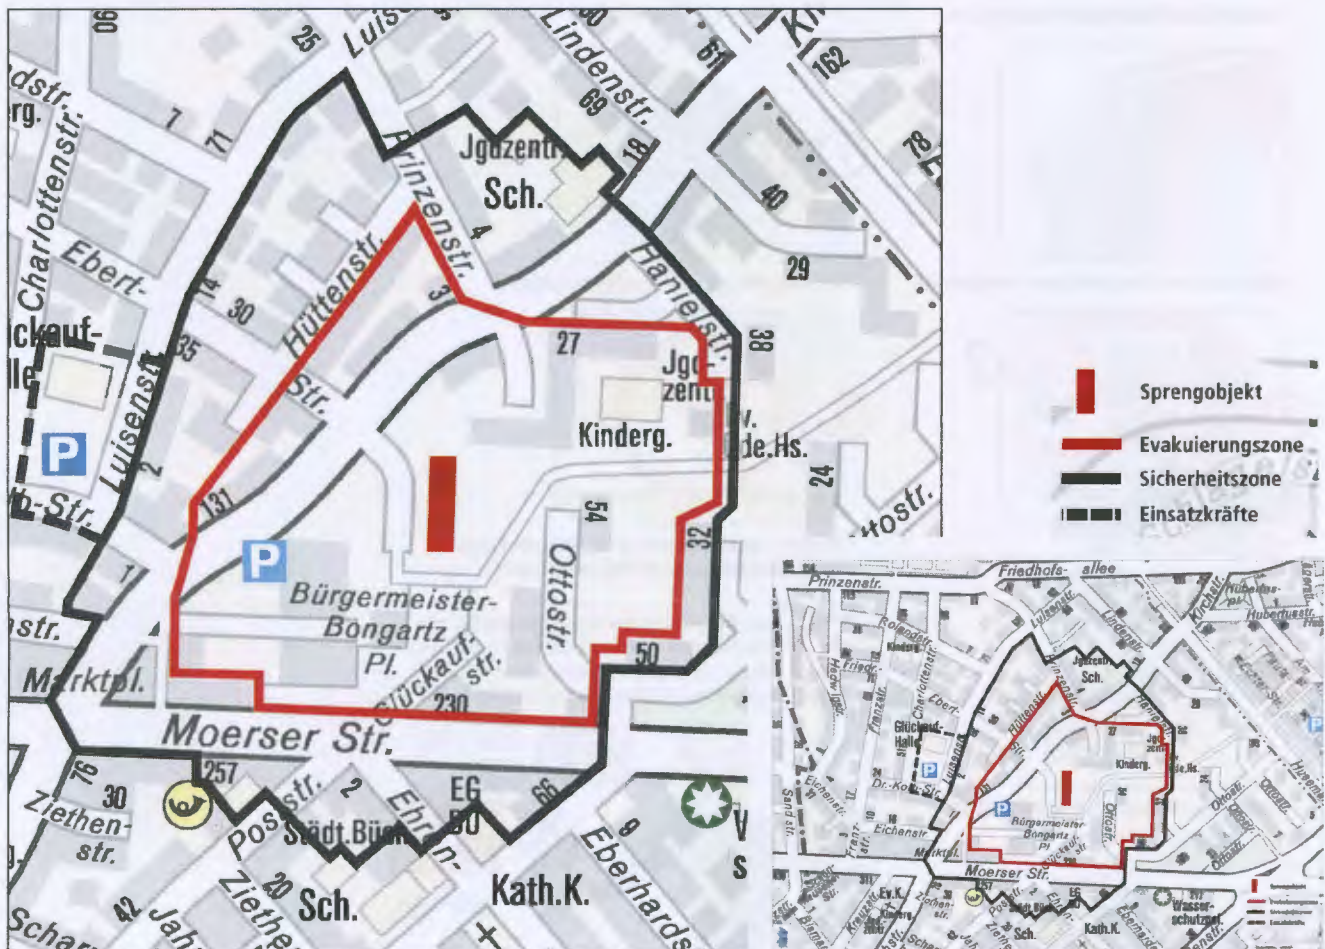

# Informationen zur Sprengung des Weißen Riesen am 24. März 2019

Mit der Sprengung des Weißen Riesen an der Friedrich-Ebert Straße 14-16 in Duisburg Homberg / Hochheide müssen die hier aufgeführten Sicherheitshinweise beachtet werden:

## Evakuierungs- und Sicherheitszone

Die Anwohner in der **rot markierten Zone** werden evakuiert. Der Bereich muss am Tag der Sprengung **bis 08:00 Uhr** verlassen sein. Ein Aufenthalt im Evakuierungsbereich ist verboten.

Sofern keine andere Aufenthaltsmöglichkeiten bestehen, kann der **Betreuungsraum** in der **Gottfried-Wilhelm-Leibniz-Gesamtschule, Hamborner Straße 274-278, 47166 Duisburg** aufgesucht werden. Hin- und Rückfahrt erfolgen entweder mit dem eigenen PKW, oder mit durch die Stadt zur Verfügung gestellten Shuttle-Bussen.